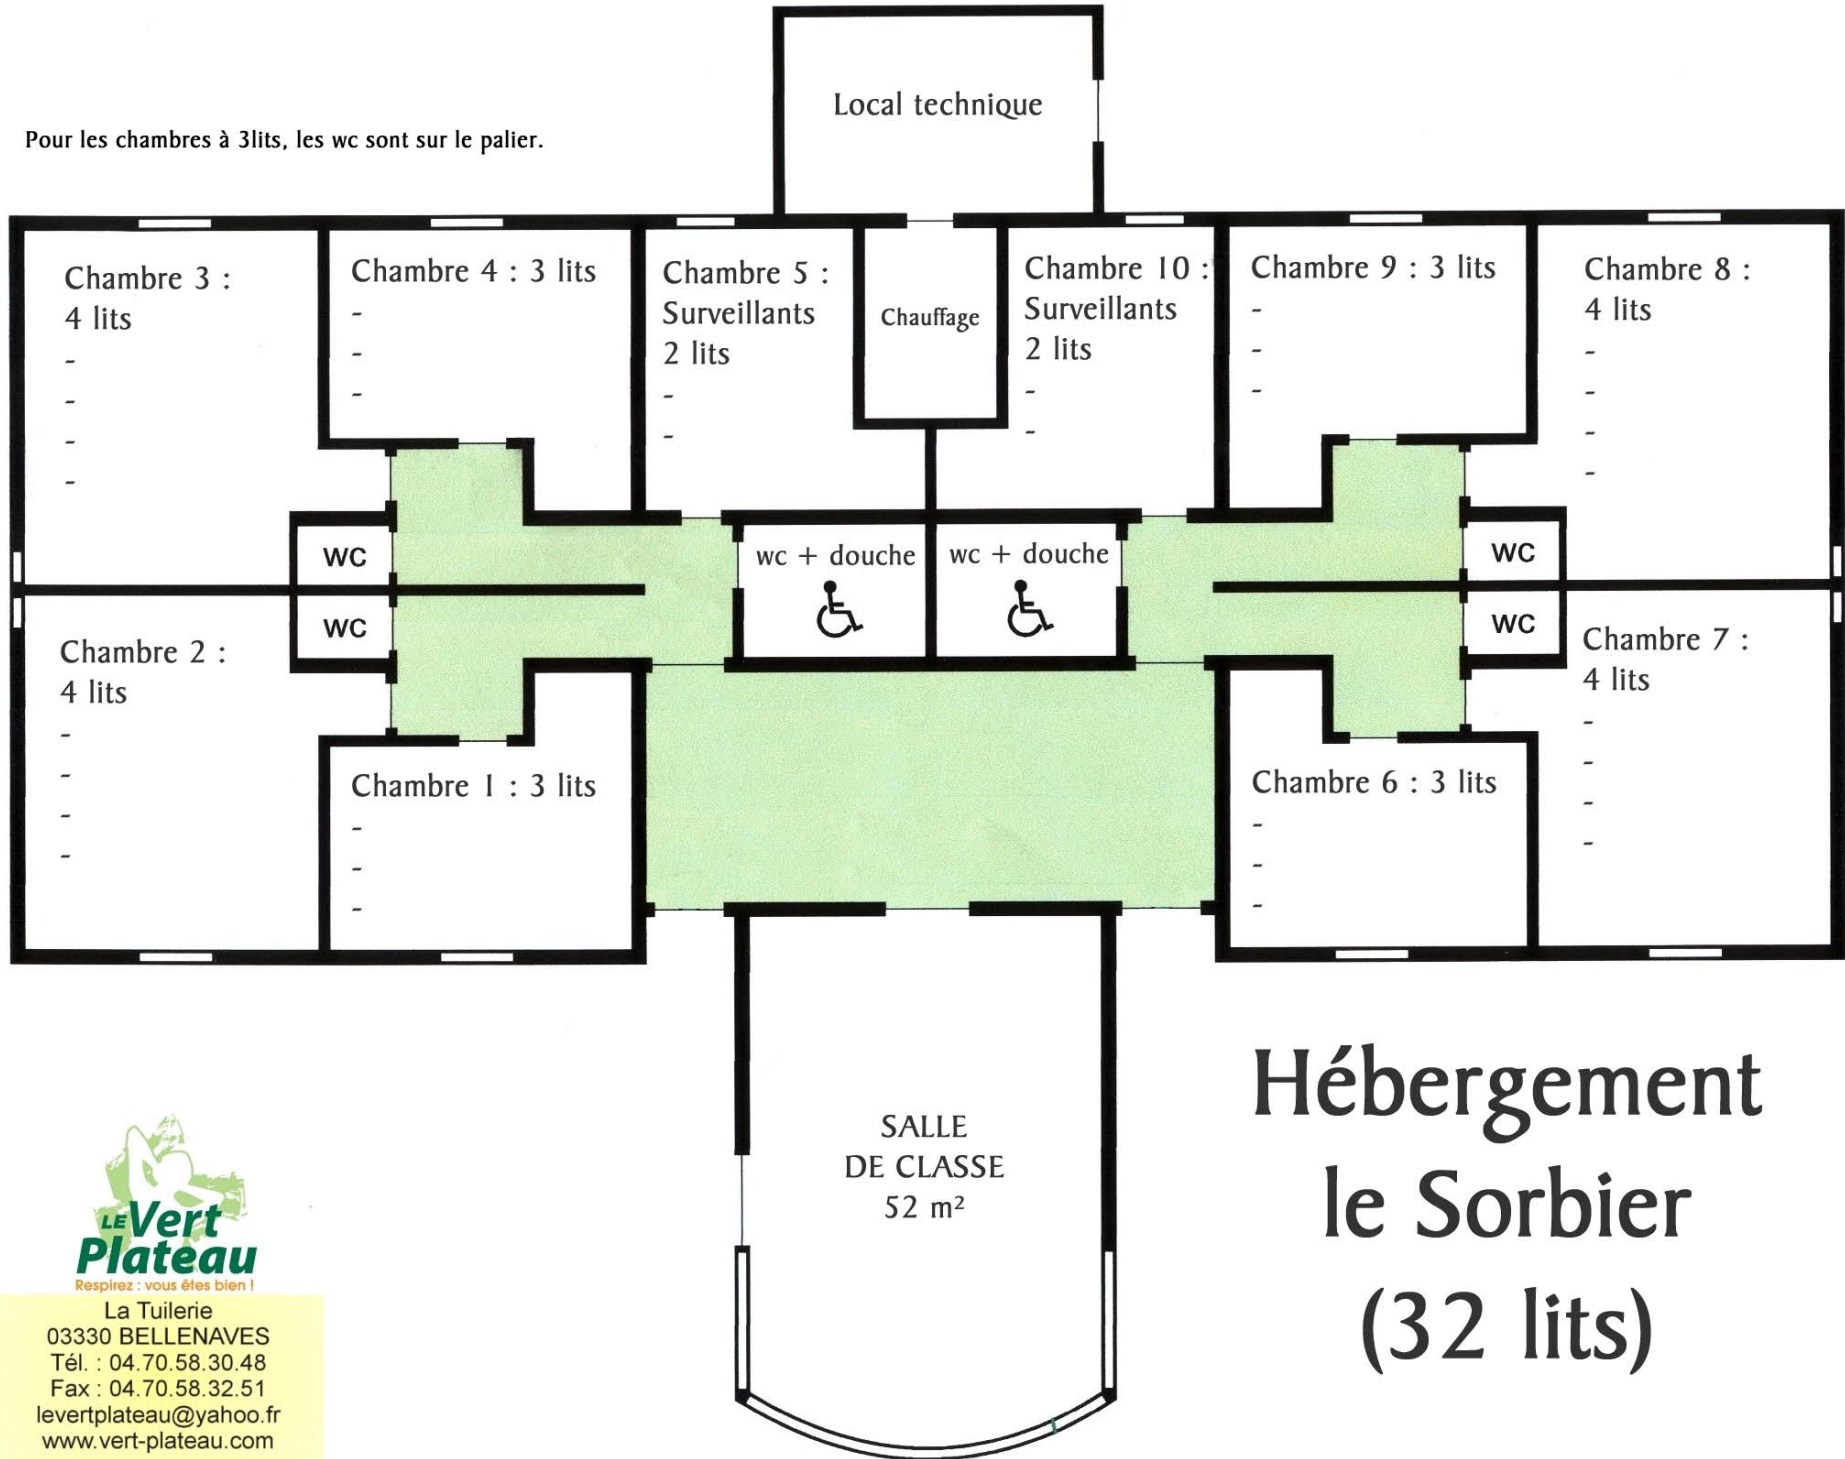

Pour les chambres à 3 lits, les wc sont sur le palier.

Hébergement le Sorbier (32 lits)

La Tuilerie
03330 BELLENAVES
Tél. : 04.70.58.30.48
Fax : 04.70.58.32.51
levertplateau@yahoo.fr
www.vert-plateau.com